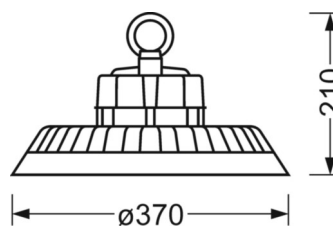

MECHANIKA

Kolor obudowy	czarny
Wymiary (DxSzxW/ŚrxW)	370mm x 210mm
Masa (netto)	5.41kg
Rodzaj montażu	Montaż pojedynczy zwieszakowy, Pojedyncza instalacja sufitowa

DEEP-LINK

<https://www.regiolux.de/pl/article/37372024194>

Odnośnik	LED 23800lm 840
ηLB	100 %
Φ ↓/↑	100 % / 0 %
UGR pop./pod.	26.2 / 26.2

Wymiary

H	210 mm	Wysokość
D	370 mm	Średnica