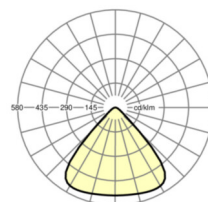

TECHNIKA ŚWIETLNA

Wyposażenie	LED, współczynnik oddawania barw/kolor światła CRI ≥ 80 / 4000K
Tolerancja koloru (MacAdam)	5SDCM
Bezpieczeństwo fotobiologiczne (Oprawa)	RG1
Nominalny strumień świetlny	23761lm
Trwałość LED	50000h L80/B10 (Tq 50°C)
Wydajność oprawy	159lm/W
Kąt rozsyłu światła	85°
UGR pop./pod.	26.2 / 26.2

MECHANIKA

Kolor obudowy	czarny
Wymiary (DxSzxW/ŚrxW)	370mm x 210mm
Masa (netto)	5.41kg
Rodzaj montażu	Montaż pojedynczy zwieszakowy, Pojedyncza instalacja sufitowa

DEEP-LINK

<https://www.regiolux.de/pl/article/37372024194>

Odnośnik	LED 23800lm 840
ηLB	100 %
Φ ↓/↑	100 % / 0 %
UGR pop./pod.	26.2 / 26.2

Wymiary

H	210 mm	Wysokość
D	370 mm	Średnica